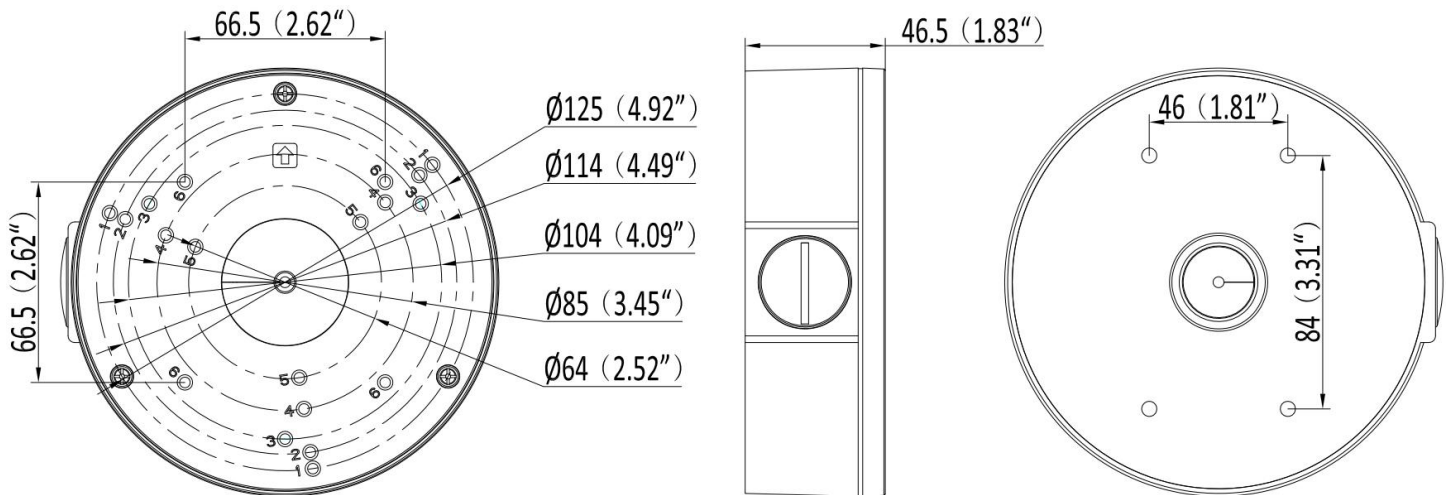

Boîte de Jonction

| Caractéristiques | |
|------------------|-------------------------------------|
| Couleur | Blanc |
| Matériel | Alliage d'Aluminium |
| Dimensions | Φ 112.5 × 49.5 mm (Φ 4.43" × 1.95") |
| Poids | 0.85 lb / 385g |

Dimensions

* Le design et les spécifications sont sujets à modification sans préavis